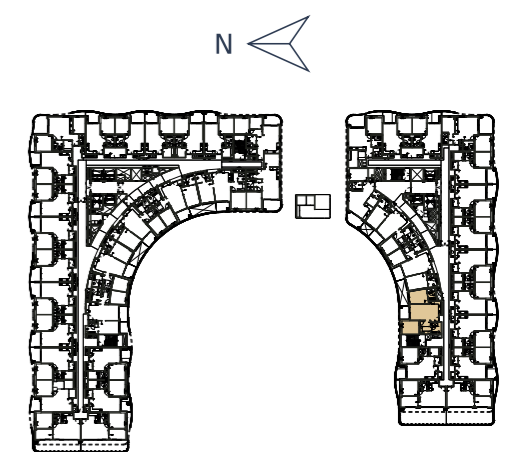

ORANIM GROUP

♦ TYPE F-1 ♦

80.5 m<sup>2</sup> + Balcony 6.5 m<sup>2</sup>  
South Tower - Floors 4

Entrance  
כניסה

מבט על חוף הים  
Seafront