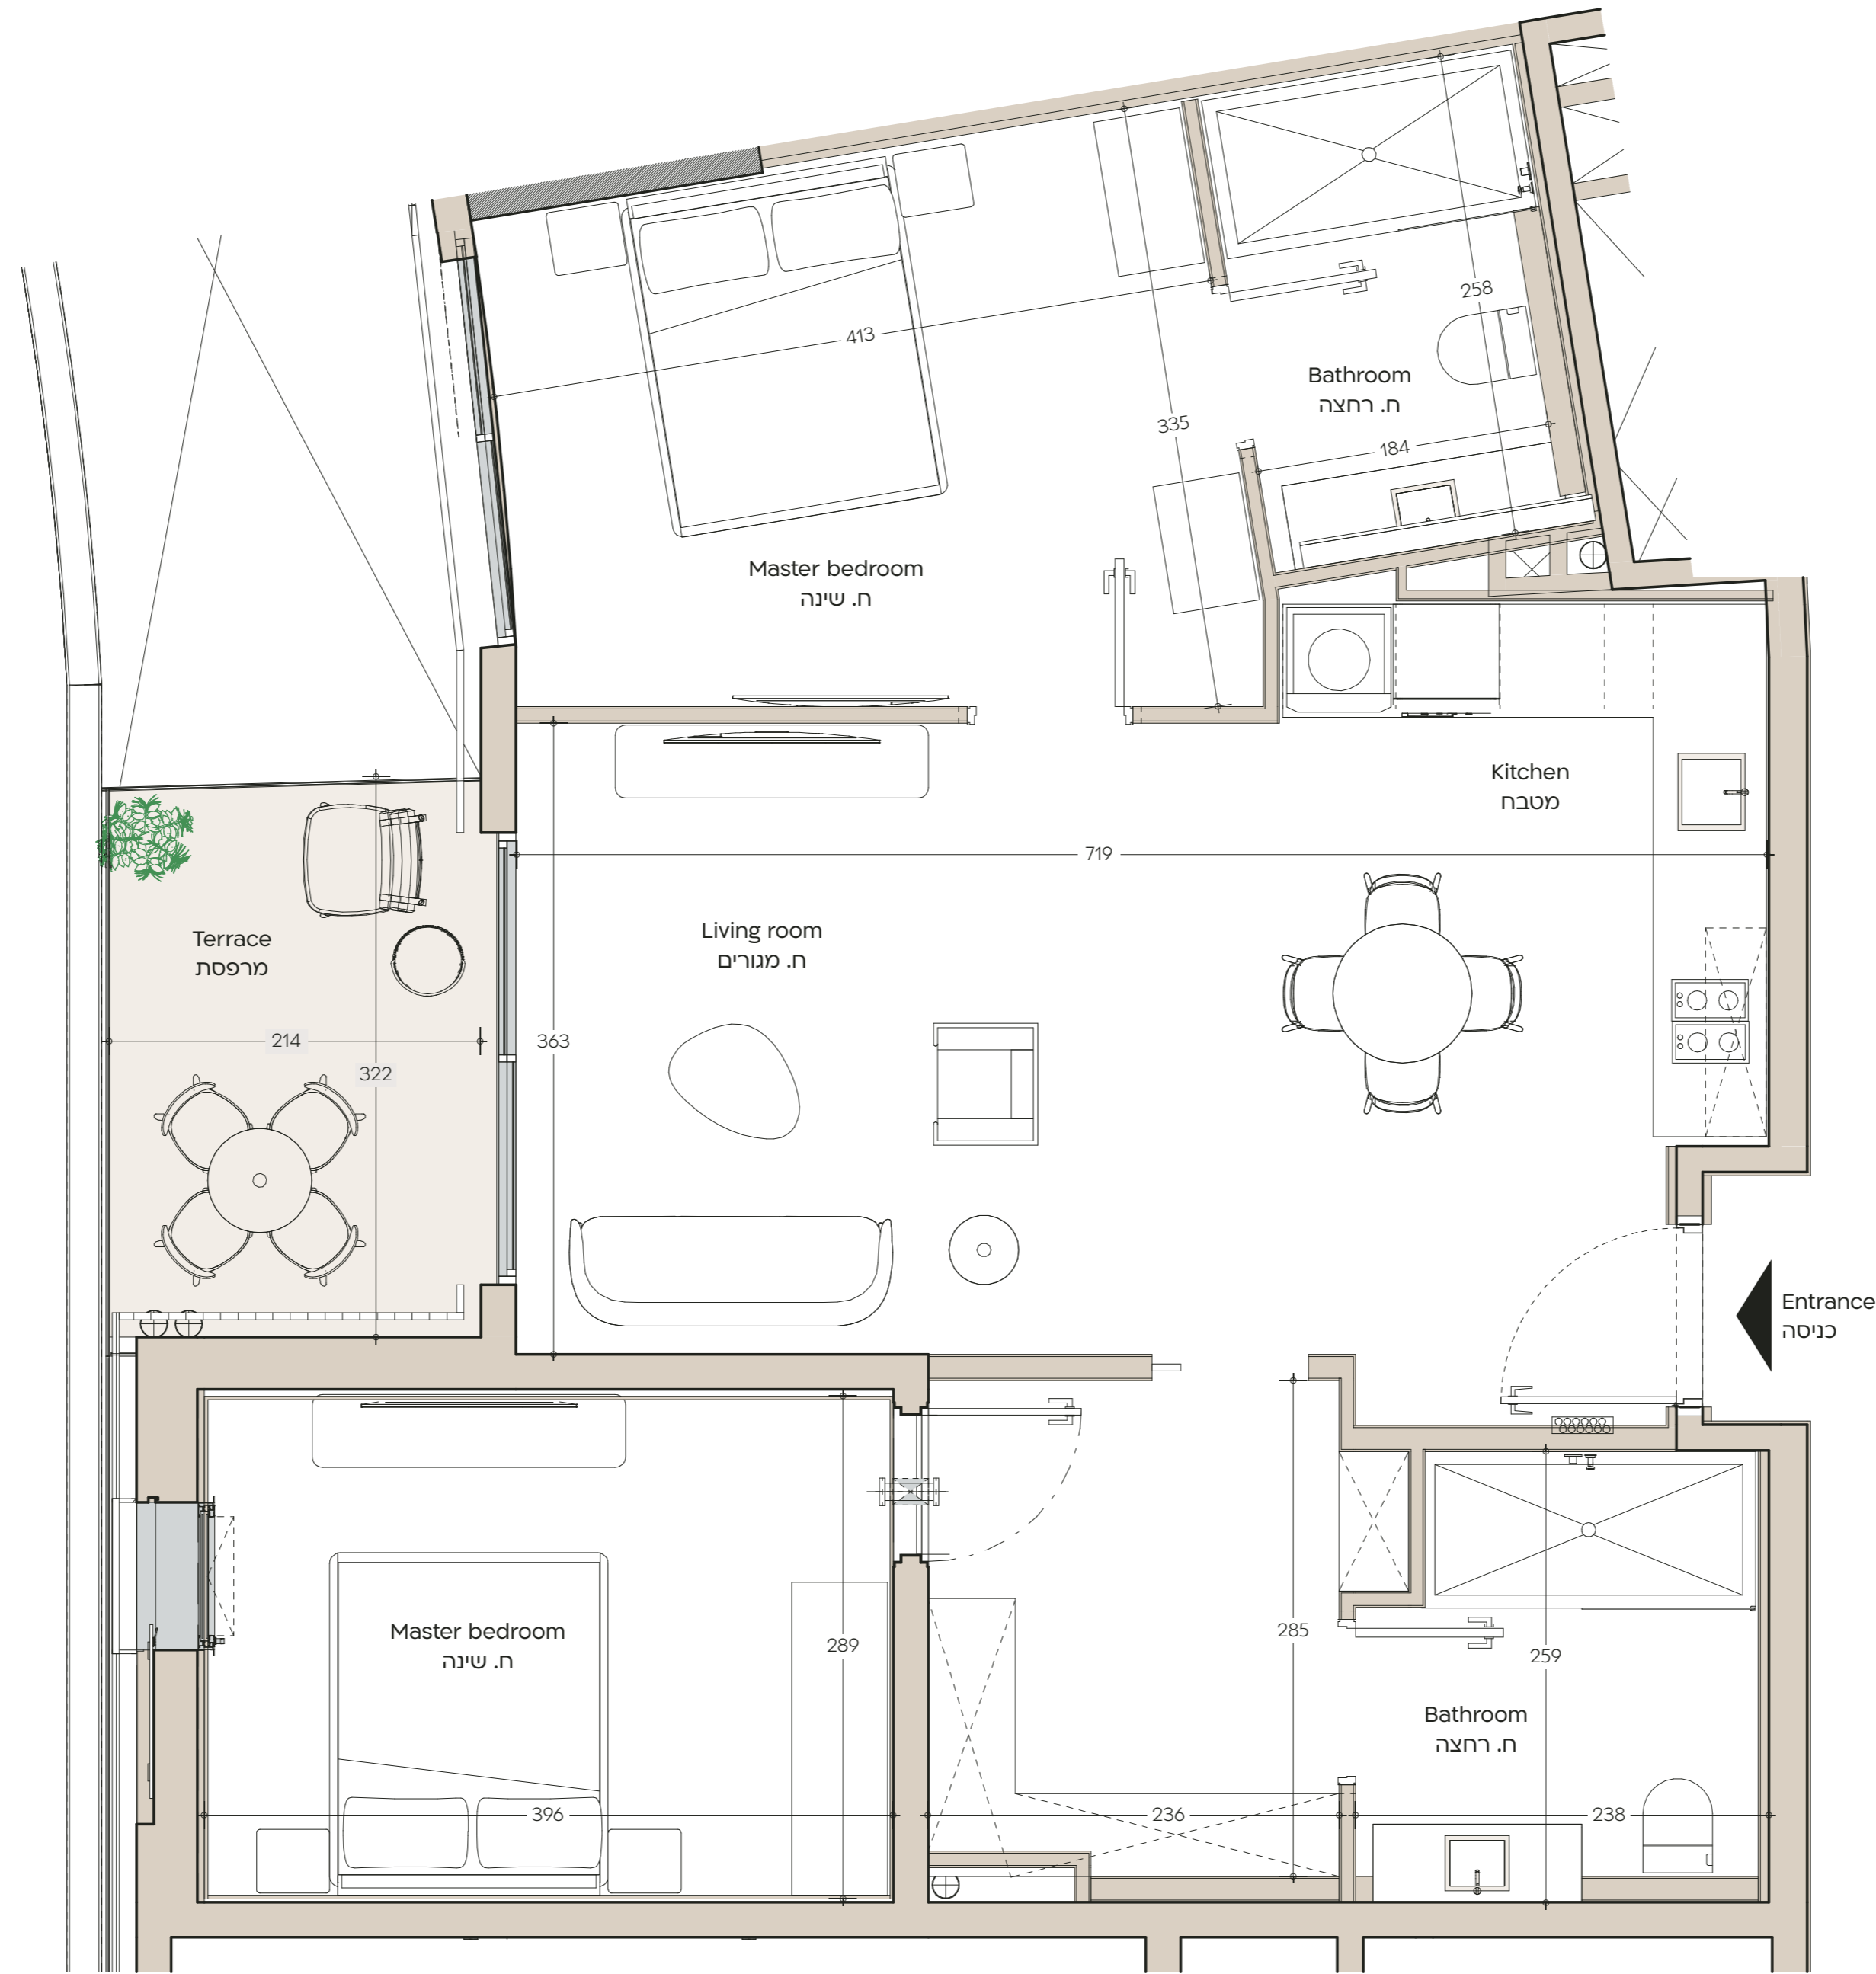

ORANIM GROUP

♦ TYPE F-1 ♦

80.5 m<sup>2</sup> + Balcony 6.5 m<sup>2</sup>  
South Tower - Floors 4

Entrance  
כניסה

מבט על חוף הים  
Seafront