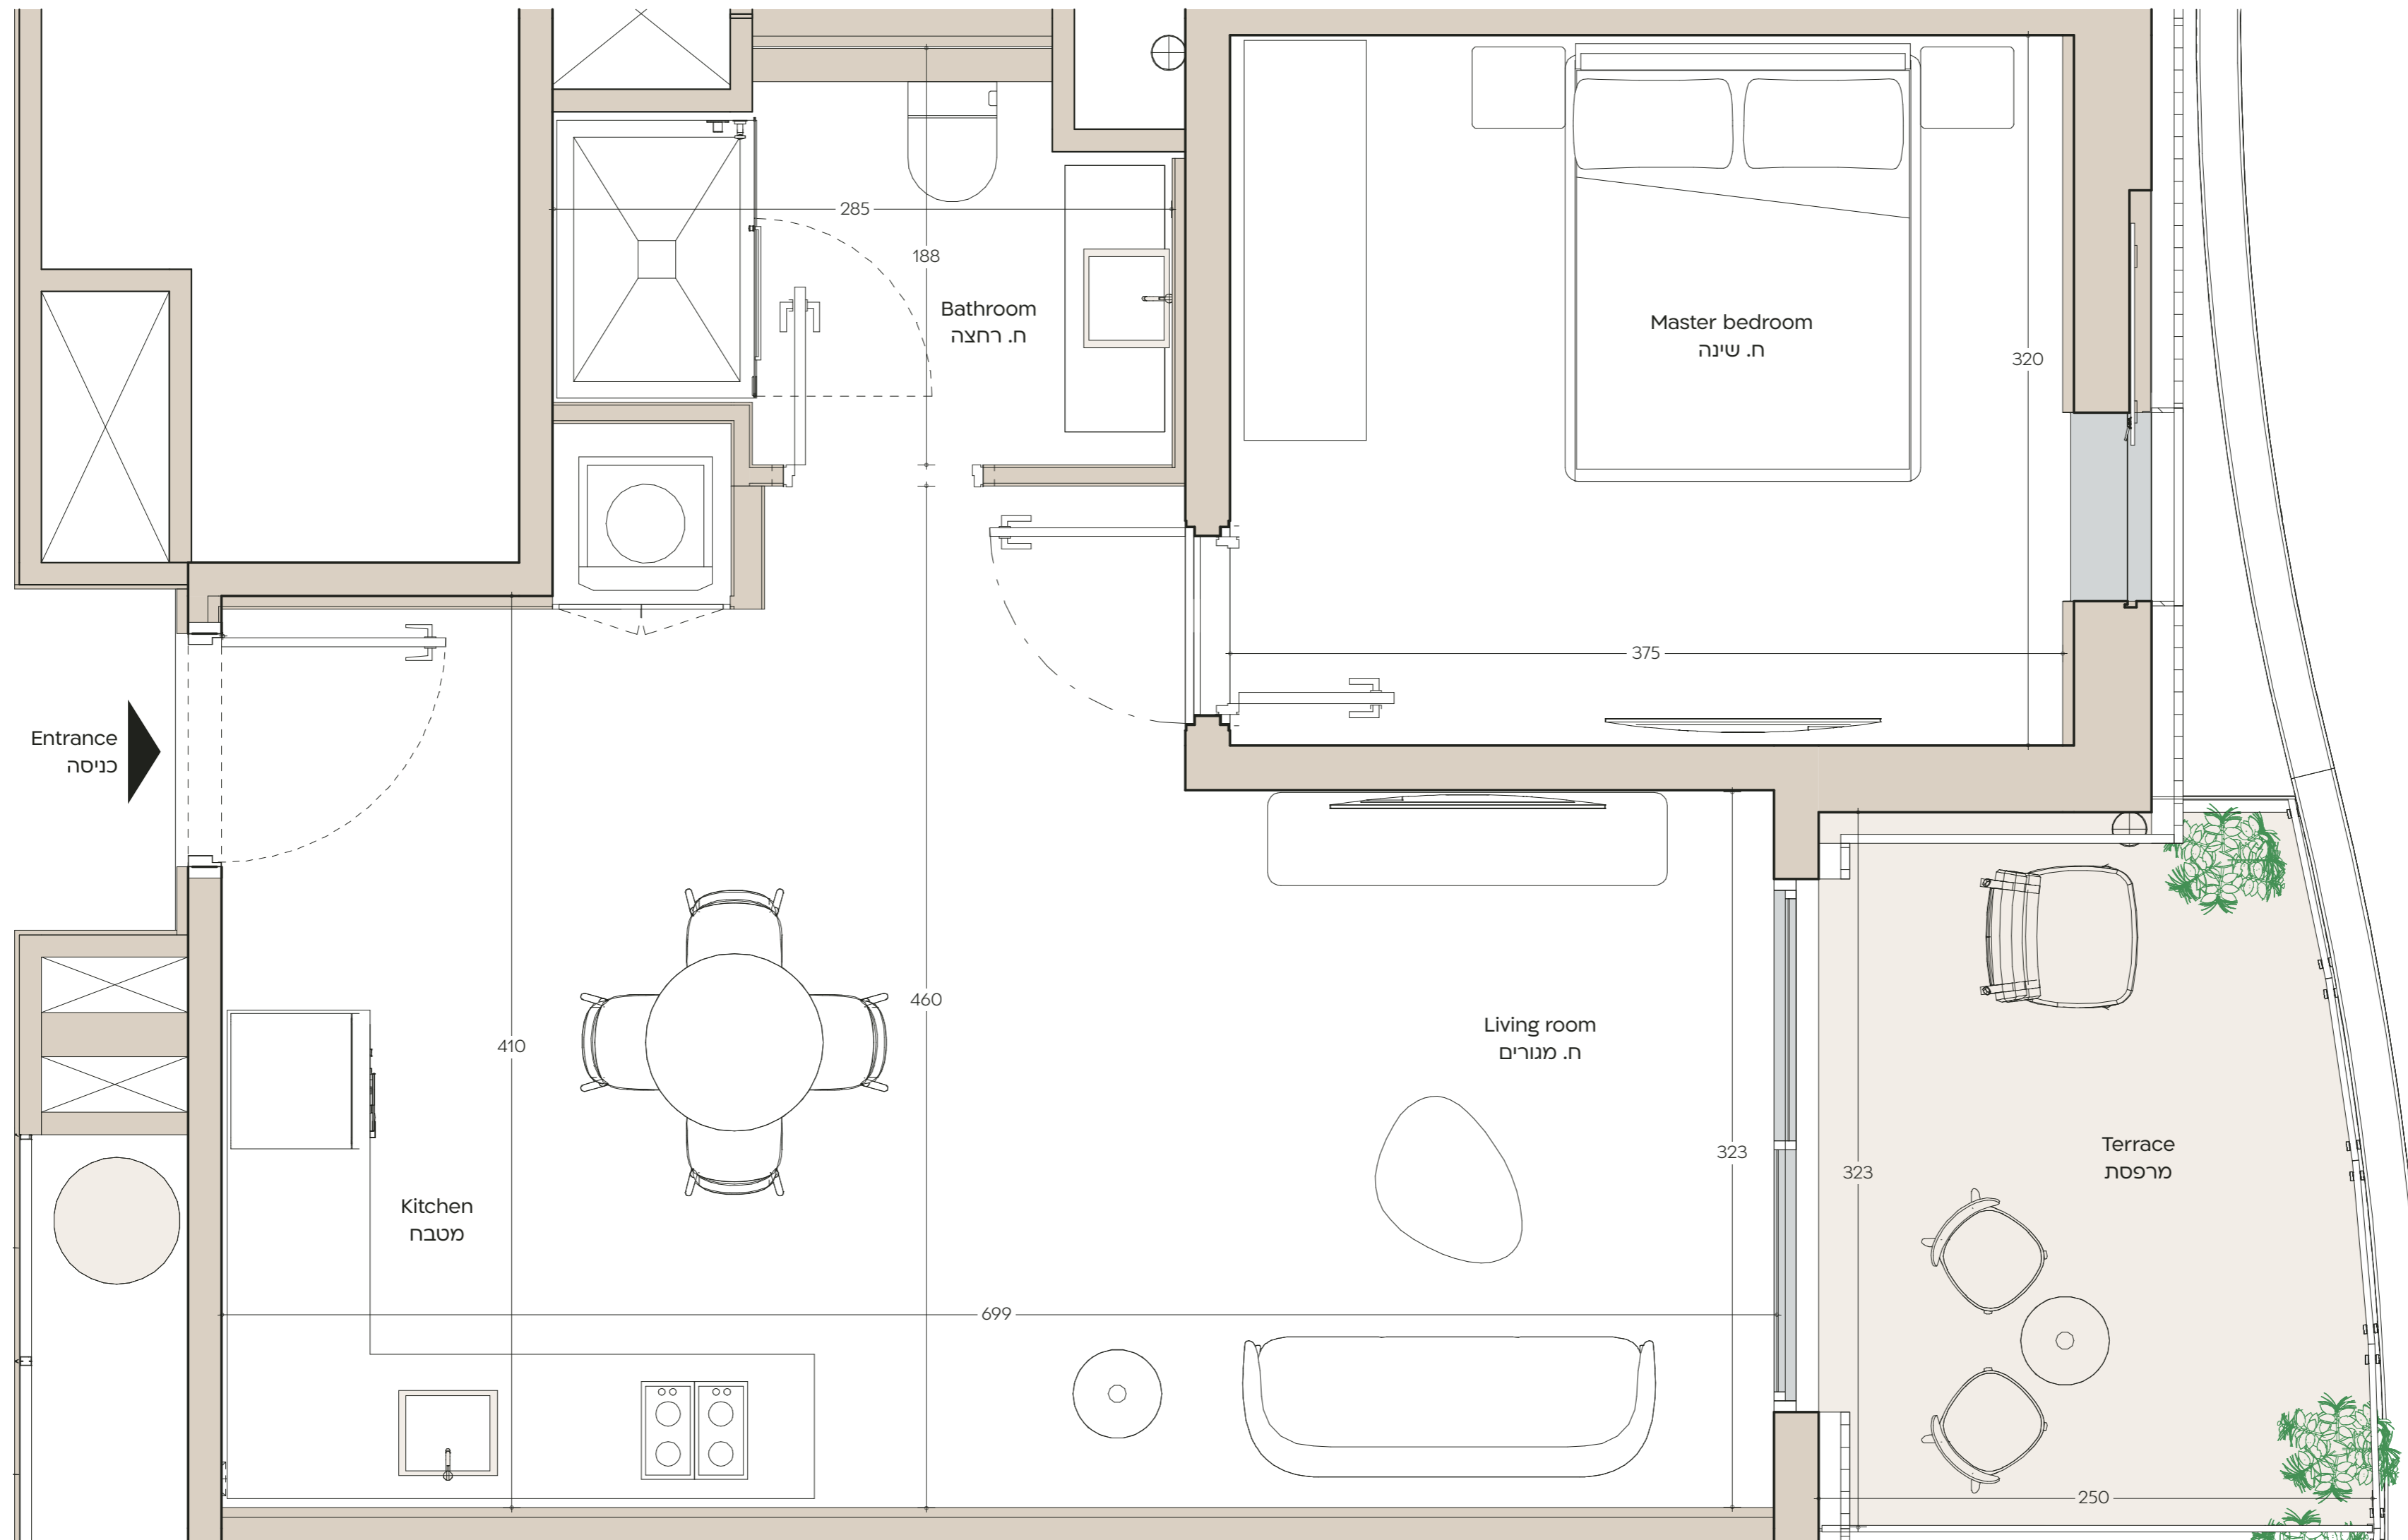

ORANIM GROUP

♦ TYPE Bs ♦

50 m² + Balcony 7 m²
North Tower - Floors 1-7

מבט על חוף הים
Seafront