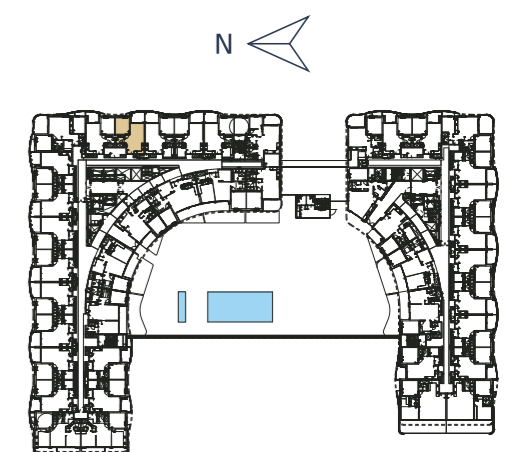

ORANIM GROUP

♦ TYPE Bs ♦

50 m² + Balcony 7 m²
North Tower - Floors 1-7

מבט על חוף הים
Seafront