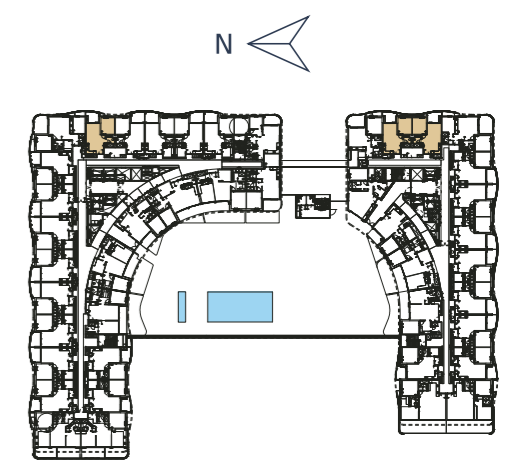

ORANIM GROUP

♦ TYPE Bs-1 ♦

50 m² + Balcony 6.4 m²
 North Tower - Floors 2-7
 South Tower - Floors 3-7

Entrance
 כניסה

מבט על חוף הים
 Seafront