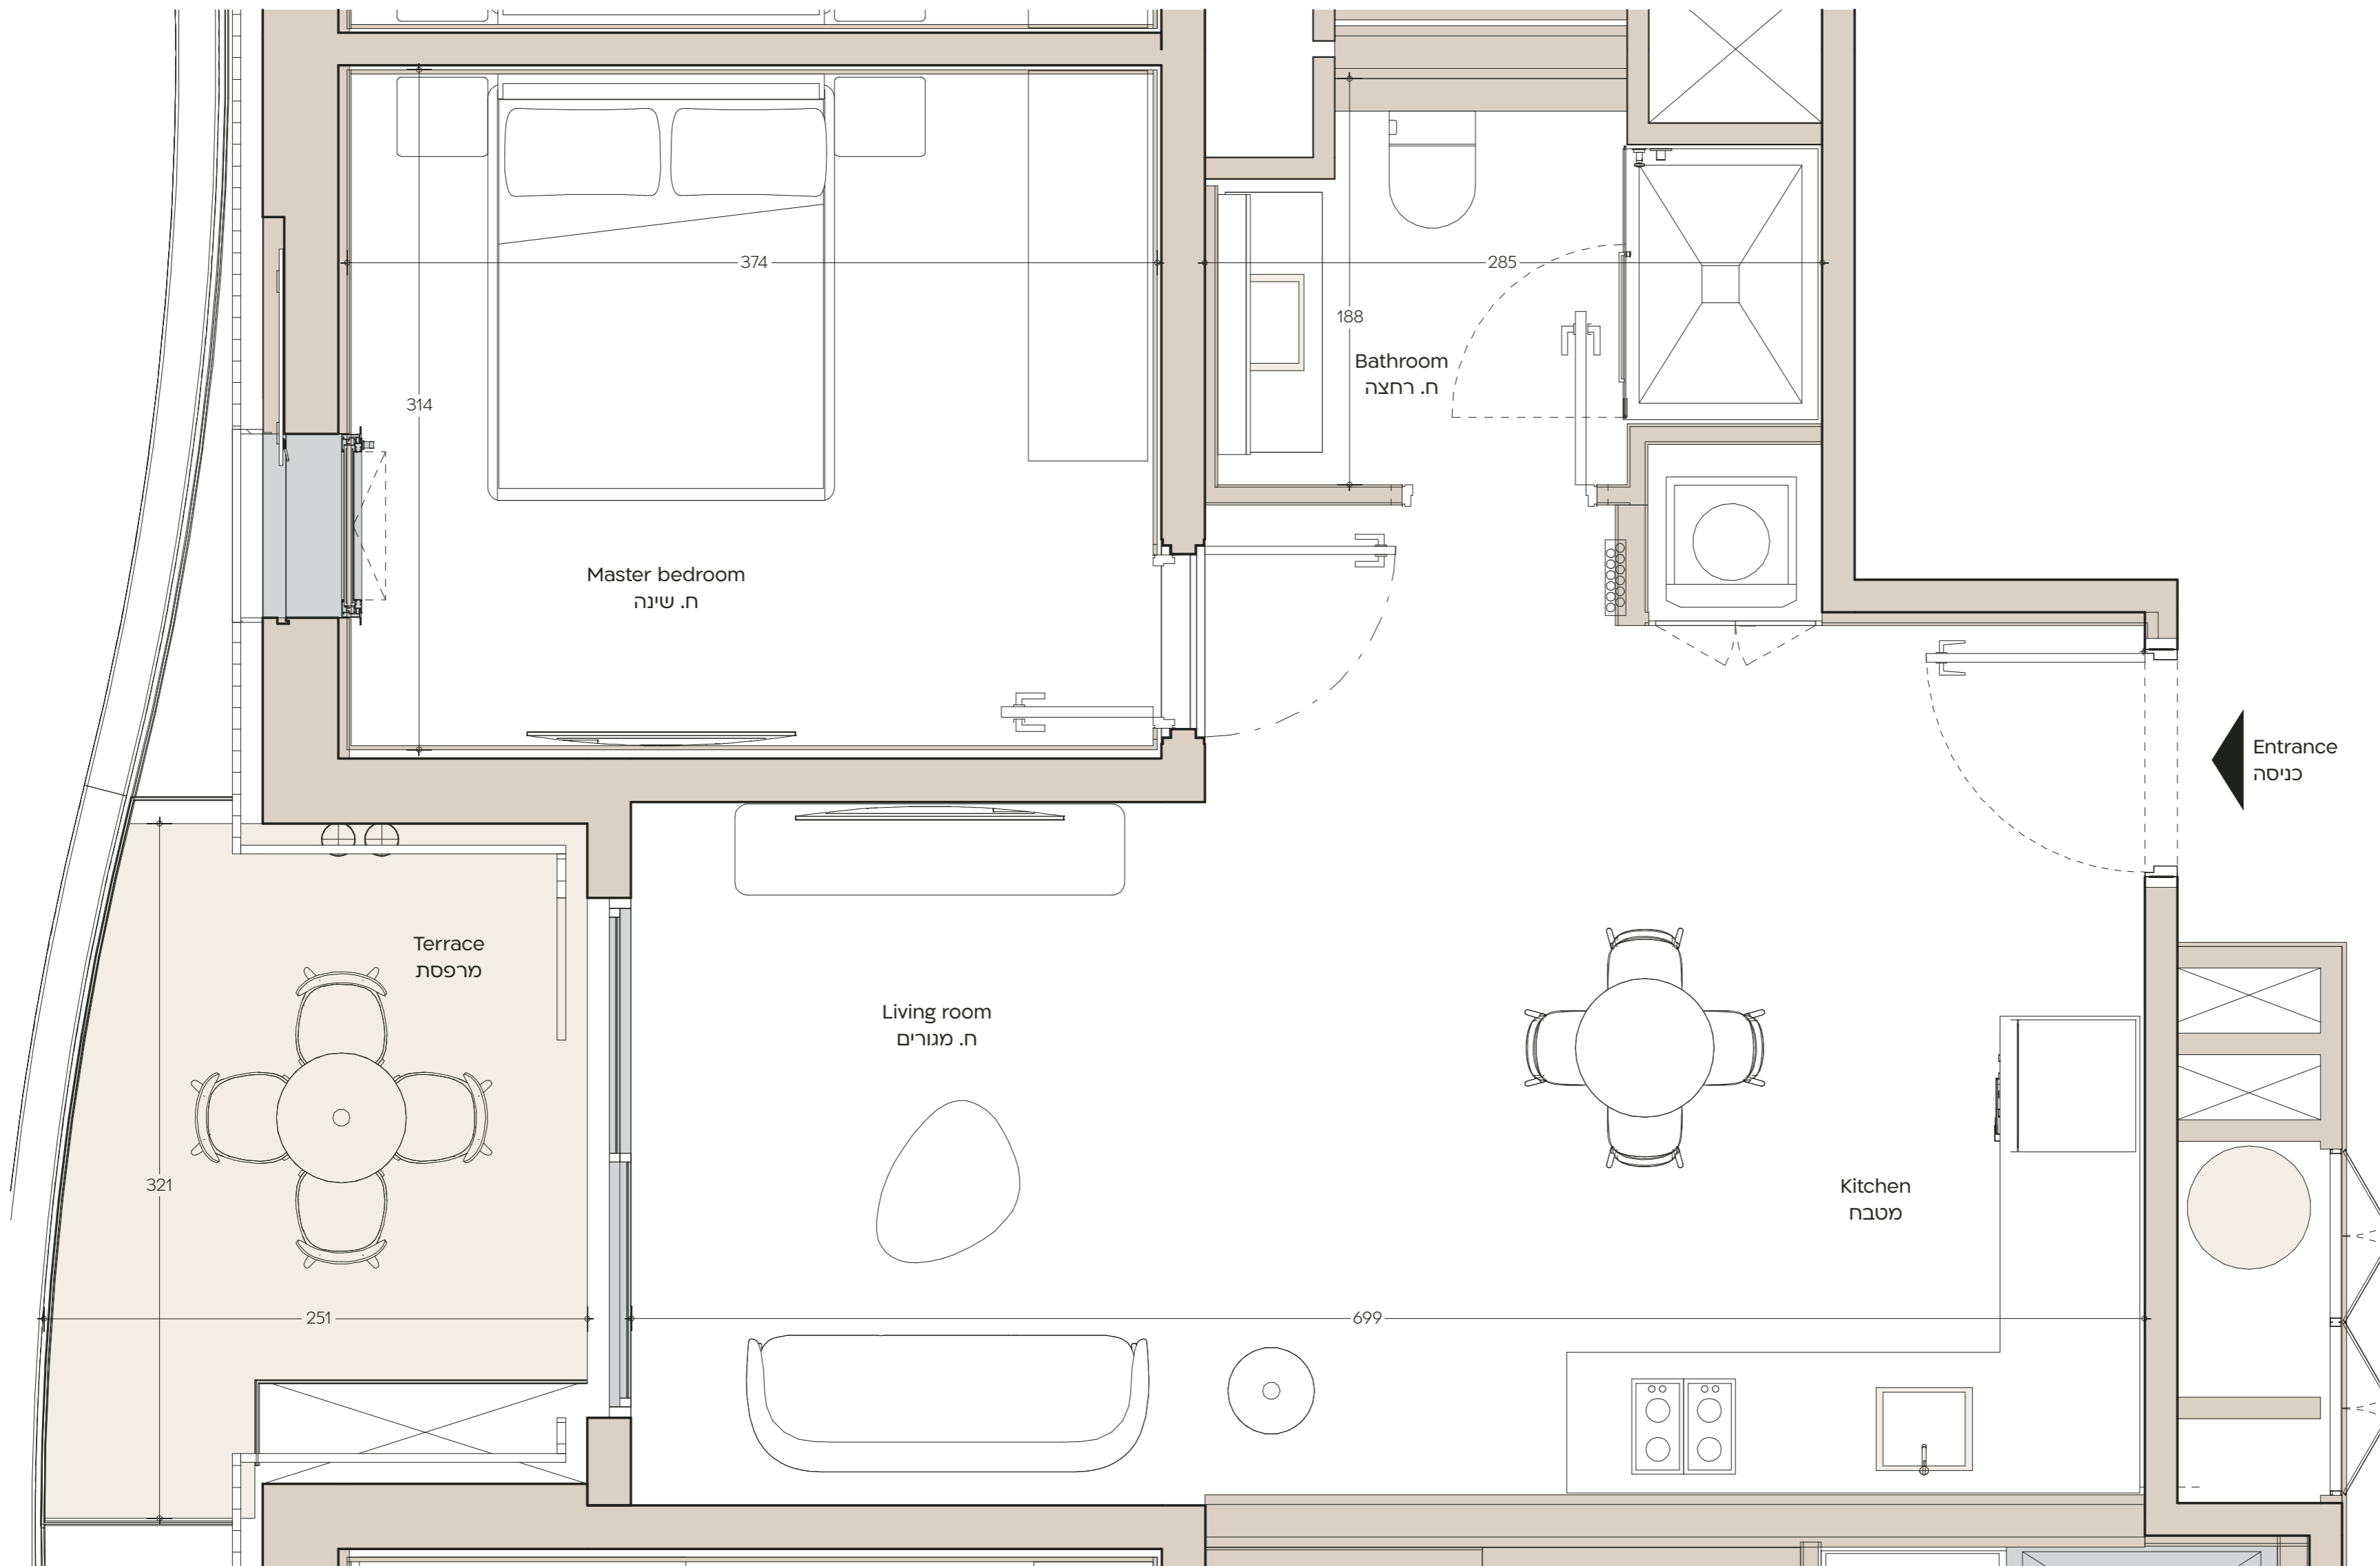

ORANIM GROUP

♦ TYPE Bs-1 ♦

50 m² + Balcony 6.4 m²
 North Tower - Floors 2-7
 South Tower - Floors 3-7

Entrance
 כניסה

מבט על חוף הים
 Seafront